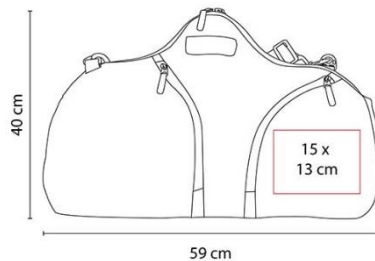

SIN 032
MALETA SPORT
COLORES: A/O/R/V
$128.12

SIN 139
MALETA ODIEL
COLORES: A/O/R/S/V/Y
$154.24