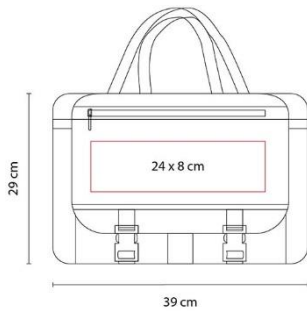

SIN 142  
MOCHILA PORTA  
LAPTOP CORVUS  
COLORES: PLATA  
\$472.38

SIN 001  
PORTAFOLIO EJECUTIVO  
COLORES: NEGRO  
\$211.60

SIN 040  
PORTAFOLIO BELEG  
COLORES: NEGRO  
\$102.24

SIN 117  
PORTAFOLIO HALLEY  
COLORES: A/R  
\$313.49