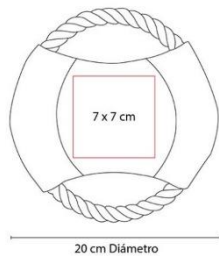

SIN 141  
BOLSA CART BAG  
COLORES: A/N/R  
\$73.62

COB 001  
FRAZADA MINYA  
COLORES: A/BE/H/N/R  
\$99.27

PET 002  
DISCO VOLADOR  
LAIKA  
COLORES: A/N/R  
\$20.18

PET 003  
CORREA HIKE  
COLORES: A/N/R  
\$23.38