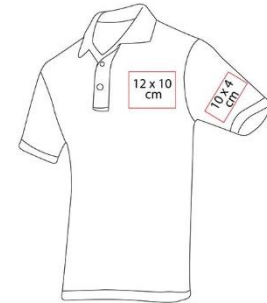

PLY 004  
PLAYERA CLASBENT

COLORES: D/N/S  
TALLAS: CH/M/G/XL

\$422.38

PLY 005  
PLAYERA RAVEL

COLORES: A/B/N/V  
TALLAS: CH/M/G/XL

\$438.18

PLY 006  
PLAYERA FARELL  
COLORES: D/N/S  
TALLAS: CH/M/G/XL  
\$359.56