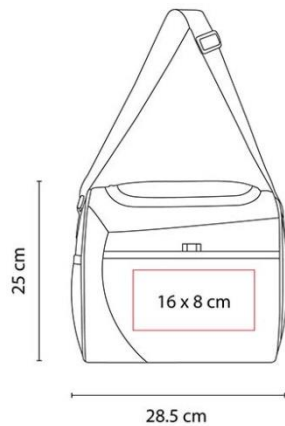

**SIN 061**  
**HIELERA KIEL**  
COLORES: AZUL  
**\$192.48**

GM 040  
OSO TEDDY BEAR  
COLORES: A/N/R  
\$76.46

SPO 002  
TOALLA DEPORTIVA  
LUGA  
COLORES: GRIS  
\$38.46

SIN 225  
LONCHERA TIMOR  
COLORES: NEGRO  
\$118.39