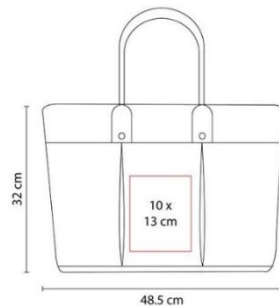

GEP 001

**GORRA STINSON**

COLORES: A/N/R

**\$39.77**

HAT 002  
SOMBRERO JUNO  
COLORES: BEIGE  
\$169.44

HAT 003  
SOMBRERO MOJAVE  
COLORES: BEIGE  
\$98.31

SIN 055  
BOLSA LENA  
COLORES: A/O/R/V  
\$104.49