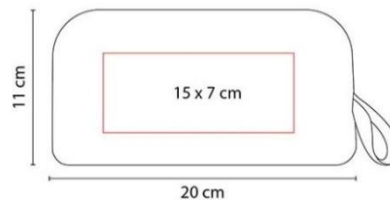

SIN 900
ZAPATERA QUEST CLUB
COLORES: NEGRO CON GRIS
$65.18

DAM 020
NECESER EVAN
COLORES: NEGRO CON GRIS
$37.75