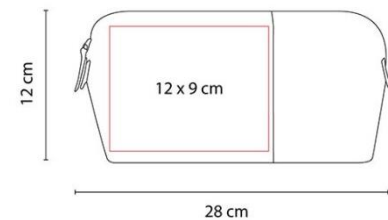

DAM 020
NECESER EVAN
COLORES: NEGRO CON GRIS
$37.75

NES 003
NECESER MYOKO
COLORES: GRIS
$83.12