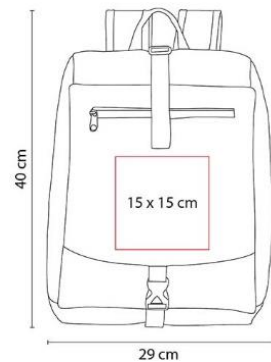

SIN 079  
MOCHILA ALSHAIN  
COLORES: A/O/R/V  
\$72.78

SIN 197  
MOCHILA BURUM  
COLORES: A/N/R  
\$183.93

SIN 099  
MOCHILA LORZE  
COLORES: A/O/R/V  
\$136.07

SIN 120  
MOCHILA MAURITANIA  
COLORES: A/N/R/  
\$83.82