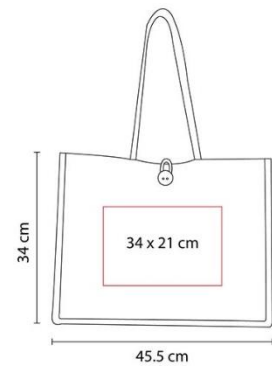

A2167  
MORRAL BADANO  
COLORES: NEGRO, ROJO, VERDE  
CLARO, AZUL  
\$87.36

SIN 112  
BOLSA SPRING  
COLORES: BEIGE  
\$37.51

SIN 113  
BOLSA FALL  
COLORES: BEIGE  
\$32.29

SIN 114  
BOLSA WINTER  
COLORES: BEIGE  
\$49.39