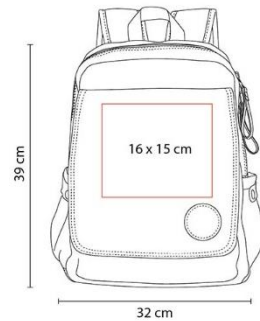

SIN 096  
MOCHILA WALLY  
COLORES: A/G/R  
\$168.85

SIN 189  
MOCHILA IPORA  
COLORES: GRIS  
\$352.20

SIN 108  
MOCHILA TIKAL  
COLORES: VERDE  
\$264.09

SIN 909  
MOCHILA CISSE  
COLORES: A/G  
\$386.28