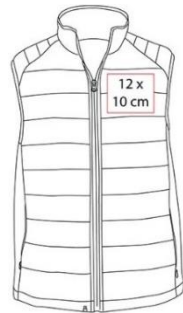

CHM 009
CHALECO AVALON

COLORES: A/N/R

TALLAS: M/G/XL

$404.45