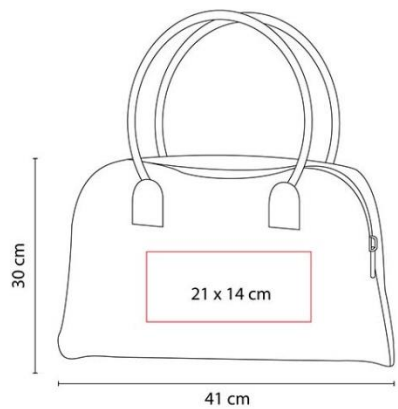

SIN 300
MALETA BLOMSBURY
COLORES: NEGRO CON PLATA
$243.43