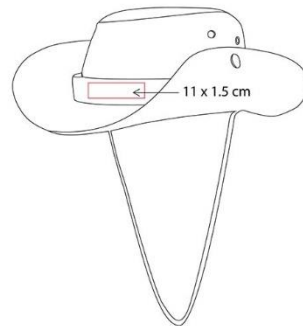

GEP 001

**GORRA STINSON**

COLORES: A/N/R

**\$39.77**

HAT 002  
SOMBRERO JUNO  
COLORES: BEIGE  
\$169.44

HAT 003  
SOMBRERO MOJAVE  
COLORES: BEIGE  
\$98.31

SIN 055  
BOLSA LENA  
COLORES: A/O/R/V  
\$104.49