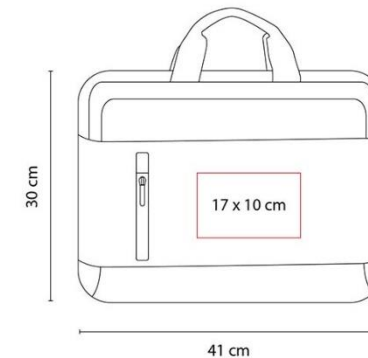

SIN 530
PORTA LAPTOP BADET
COLORES: GRIS
$143.44