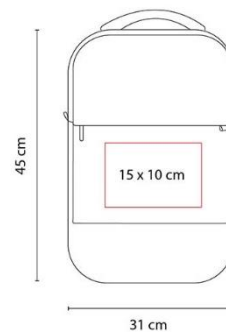

SIN 096  
MOCHILA WALLY  
COLORES: A/G/R  
\$168.85

SIN 189  
MOCHILA IPORA  
COLORES: GRIS  
\$352.20

SIN 108  
MOCHILA TIKAL  
COLORES: VERDE  
\$264.09

SIN 909  
MOCHILA CISSE  
COLORES: A/G  
\$386.28