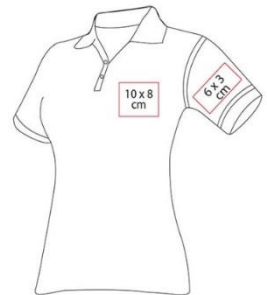

PLY 004  
PLAYERA CLASBENT

COLORES: D/N/S  
TALLAS: CH/M/G/XL

\$422.38

PLY 005  
PLAYERA RAVEL

COLORES: A/B/N/V  
TALLAS: CH/M/G/XL

\$438.18

PLY 006  
PLAYERA FARELL  
COLORES: D/N/S  
TALLAS: CH/M/G/XL  
\$359.56