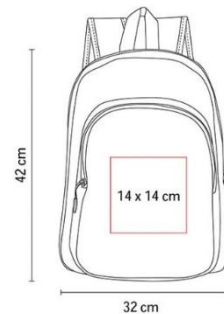

SIN 060
MOCHILA ANTARA
COLORES: A/O/R/S/V
$83.12