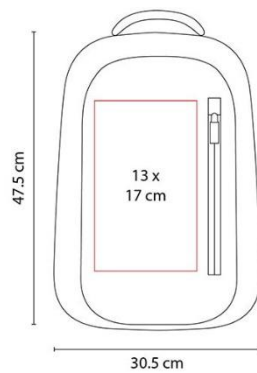

SIN 096  
MOCHILA WALLY  
COLORES: A/G/R  
\$168.85

SIN 189  
MOCHILA IPORA  
COLORES: GRIS  
\$352.20

SIN 108  
MOCHILA TIKAL  
COLORES: VERDE  
\$264.09

SIN 909  
MOCHILA CISSE  
COLORES: A/G  
\$386.28