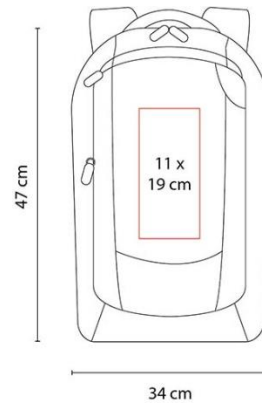

SIN 142  
MOCHILA PORTA  
LAPTOP CORVUS  
COLORES: PLATA  
\$472.38

SIN 001  
PORTAFOLIO EJECUTIVO  
COLORES: NEGRO  
\$211.60

SIN 040  
PORTAFOLIO BELEG  
COLORES: NEGRO  
\$102.24

SIN 117  
PORTAFOLIO HALLEY  
COLORES: A/R  
\$313.49