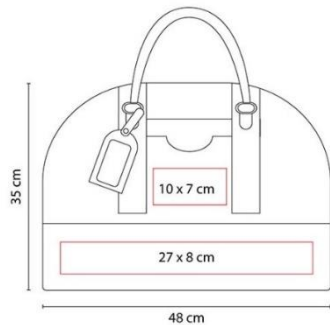

SIN 710
MALETA SIERRA
NEVADA
COLORES: NEGRO CON PLATA
$440.67