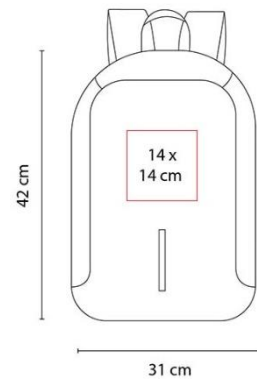

A2411
MOCHILA OLIMPIA
COLORES: NEGRO, ROJO, AZUL,
NARANJA
$71.37