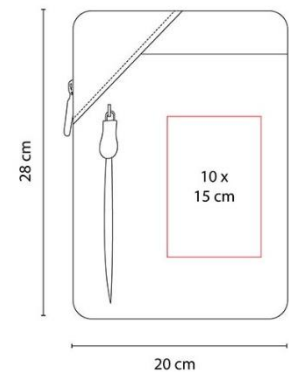

TAB 006
FUNDA PARA TABLET
DAIKI
COLORES: GRIS
$97.96