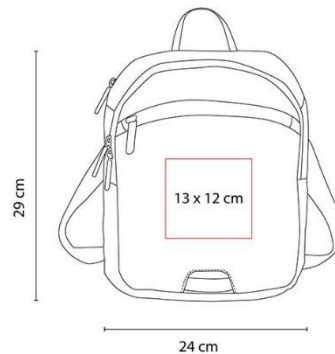

SIN 094  
MALETA BIFROST  
COLORES: NEGRO  
\$589.11

SIN 610  
MOCHILA DE VIAJE  
REISEN  
COLORES: GRIS  
\$117.55

SIN 076  
MOCHILA TROLLEY  
KRONBERG  
COLORES: NEGRO  
\$638.15

SIN 730  
MOCHILA MAKALU  
COLORES: NEGRO  
\$153.89