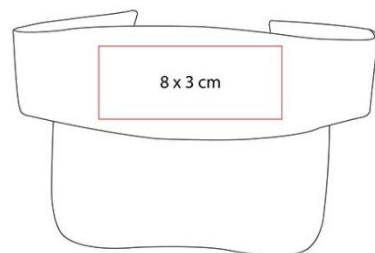

GEP 003  
GORRA DE ALGODÓN  
COLORES: A/AM/B/K/N/O/R/V/Y  
\$18.75

GSP 002  
GORRA SÁNDWICH  
COLORES: A/AR/G/K/N/P/R/V/W/Y  
\$29.80

CAP 012  
VISERA BAYUDA  
COLORES: A/G/R  
\$34.66

GMR 001  
GORRA REFLECTIVE  
COLORES: A/B/N/O/P/R/V/Y  
\$50.94