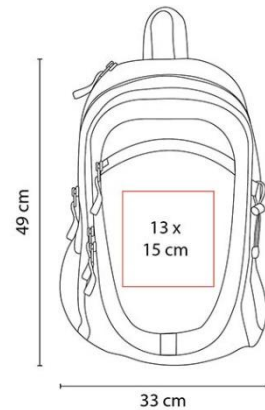

SIN 149  
MOCHILA NEVERI  
COLORES: A/O/P/R/V/Y  
\$130.61

SIN 490  
MOCHILA CAURA  
COLORES: A/N/O/P/R/V  
\$213.62

SIN 903  
MOCHILA ADVENTURE  
COLORES: A/O/R/V  
\$415.97

SIN 915  
MOCHILA BITONO NOVA  
COLORES: A/O/R/V  
\$249.96