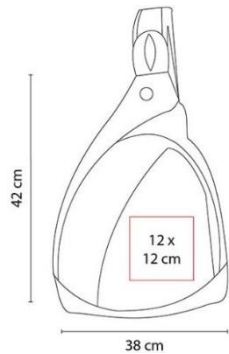

SIN 010  
MOCHILA VICTORY  
COLORES: A/N/O/R/S  
\$275.84

SIN 026  
MOCHILA ACCENT  
COLORES: A/N/R  
\$59.36

SIN 038  
MOCHILA EUROPE  
COLORES: A/M/O/R/V/Y  
\$80.62

SIN 148  
MOCHILA KEIT  
COLORES: A/O/R/V  
\$76.46