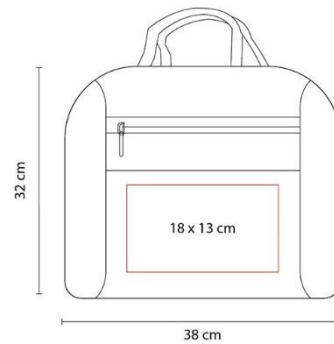

SIN 970  
PORTA LAPTOP  
BARLETTA  
COLORES: A/R  
\$167.78

SIN 494  
PORTAFOLIO GRIGGS  
COLORES: A/N/R  
\$127.64

SIN 530  
PORTA LAPTOP BADET  
COLORES: GRIS  
\$143.44

SIN 720  
PORTAFOLIO VIAJE  
MELBOURNE  
COLORES: NEGRO CON PLATA  
\$385.57