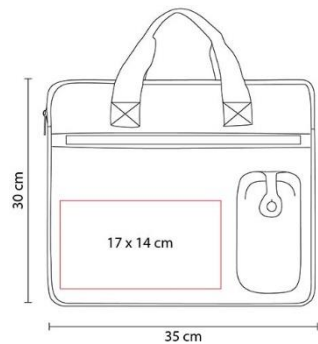

SIN 970  
PORTA LAPTOP  
BARLETTA  
COLORES: A/R  
\$167.78

SIN 494  
PORTAFOLIO GRIGGS  
COLORES: A/N/R  
\$127.64

SIN 530  
PORTA LAPTOP BADET  
COLORES: GRIS  
\$143.44

SIN 720  
PORTAFOLIO VIAJE  
MELBOURNE  
COLORES: NEGRO CON PLATA  
\$385.57