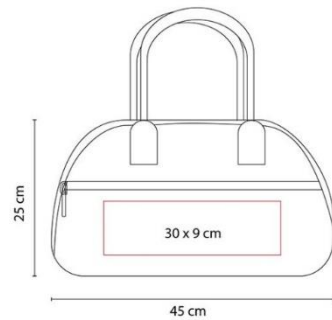

SIN 306
MALETA MARRAKECH
COLORES: A/C/O/R/V
$92.97