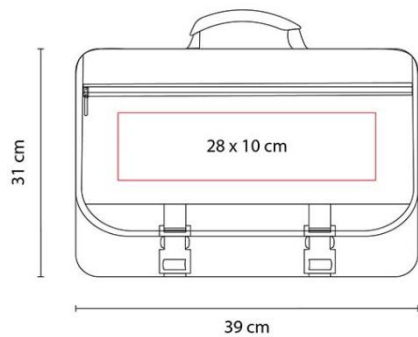

SIN 005
PORTAFOLIO STUDENTT
SUITCASE
COLORES: NEGRO
$121.71

SIN 452
PORTAFOLIO XIA
COLORES: NEGRO
$379.63