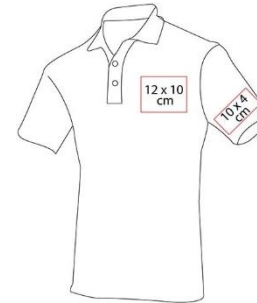

PLY 003
PLAYERA SORRELL

COLORES: A/B
TALLAS: CH/M/G/XL

$422.38