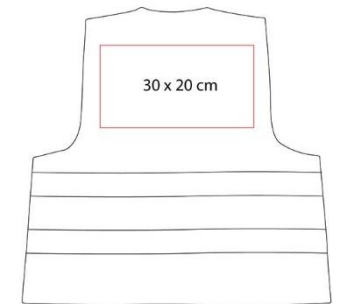

CHM 009
CHALECO AVALON

COLORES: A/N/R

TALLAS: M/G/XL

$404.45

SEC 001
CHALECO DE
SEGURIDAD SIKKER

COLORES: AMARILLO

FLUORESCENTE

$52.24