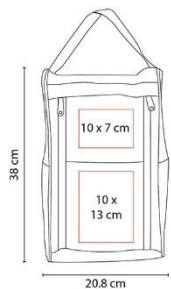

DAM 020
NECESER EVAN
COLORES: NEGRO CON GRIS
$37.75