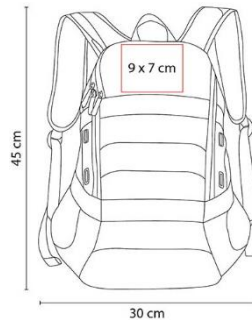

SIN 116  
MOCHILA MASAI  
COLORES: A/R  
\$546.00

SIN 177  
MOCHILA REUS  
COLORES: CAFÉ  
\$432.72

**SIN 202**  
**MOCHILA BARANSKY**  
COLORES: VERDE  
**\$314.92**

**SIN 101**  
**MOCHILA KLEINE**  
COLORES: NEGRO  
**\$1,153.52**