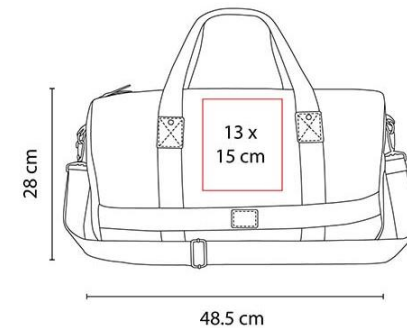

SIN 911
MALETA HANKO
COLORES: CAFÉ
$298.05

SIN 917
MALETA BUZZARD
COLORES: CAFÉ
$221.34