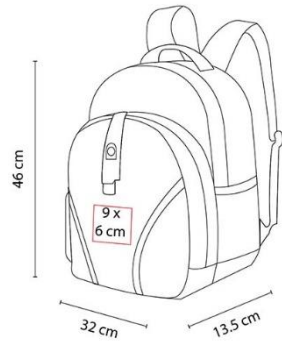

SIN 113
BOLSA FALL
COLORES: BEIGE
$32.29