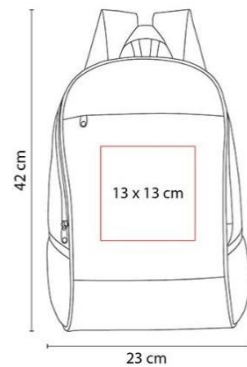

SIN 099
MOCHILA LORZE
COLORES: A/O/R/V
$136.07