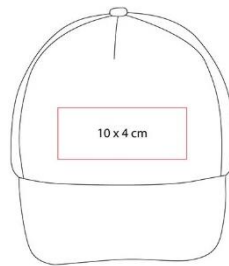

CAP 008
GORRA NAIROBI
COLORES: A/O/R/V/Y
$62.56