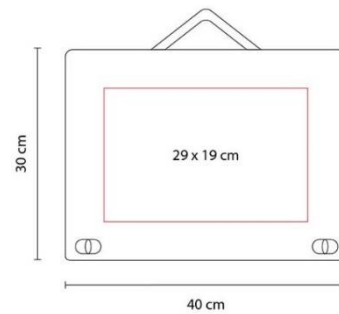

SIN 142  
MOCHILA PORTA  
LAPTOP CORVUS  
COLORES: PLATA  
\$472.38

SIN 001  
PORTAFOLIO EJECUTIVO  
COLORES: NEGRO  
\$211.60

SIN 040  
PORTAFOLIO BELEG  
COLORES: NEGRO  
\$102.24

SIN 117  
PORTAFOLIO HALLEY  
COLORES: A/R  
\$313.49