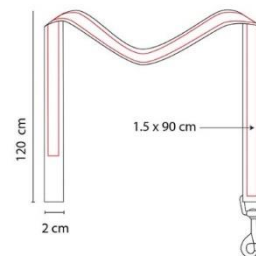

SIN 141  
BOLSA CART BAG  
COLORES: A/N/R  
\$73.62

COB 001  
FRAZADA MINYA  
COLORES: A/BE/H/N/R  
\$99.27

PET 002  
DISCO VOLADOR  
LAIKA  
COLORES: A/N/R  
\$20.18

PET 003  
CORREA HIKE  
COLORES: A/N/R  
\$23.38