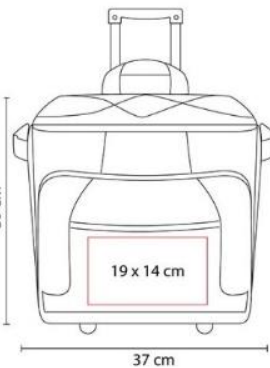

BBQ 002  
ASADOR CON  
HIELERA CAMPING  
COLORES: NEGRO CON GRIS  
\$266.34

BBQ 008  
SET DE BBQ LERNA  
COLORES: NEGRO  
\$279.05

SIN 066  
LONCHERA EVENKI  
COLORES: A/N/R  
\$39.89

SIN 063  
HIELERA TROLLEY  
OSLO  
COLORES: A/O/R  
\$518.80