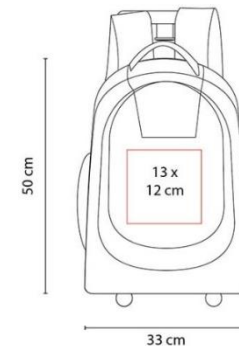

SIN 195
MOCHILA KONGUR
COLORES: NEGRO
$289.97