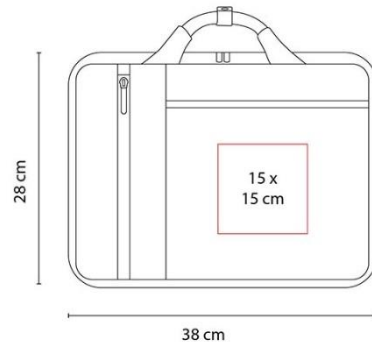

SIN 488  
PORTA AZAT  
COLORES: GRIS  
\$233.56

SIN 005  
PORTAFOLIO STUDENTT  
SUITCASE  
COLORES: NEGRO  
\$121.71

SIN 452  
PORTAFOLIO XIA  
COLORES: NEGRO  
\$379.63

SIN 475  
PORTAFOLIO GANDRIA  
COLORES: NEGRO  
\$138.45