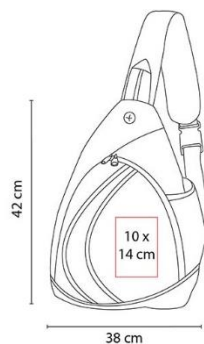

SIN 921  
MOCHILA BLISS  
COLORES: A/O/R/V  
\$163.16

SIN 965  
MOCHILA HAISLA  
COLORES: A/G/O/R  
\$221.69

SIN 060  
MOCHILA ANTARA  
COLORES: A/O/R/S/V  
\$83.12

SIN 098  
MOCHILA AUNAT  
COLORES: A/N/O/R/V  
\$55.80