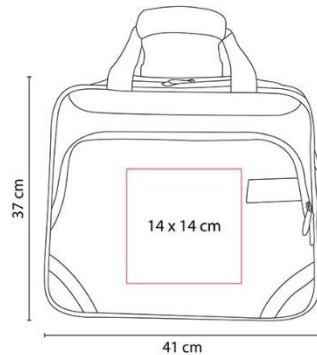

SIN 169
MALETA VARENNA
COLORES: GRIS
$970.18

SIN 917
MALETA BUZZARD
COLORES: CAFÉ
$221.34