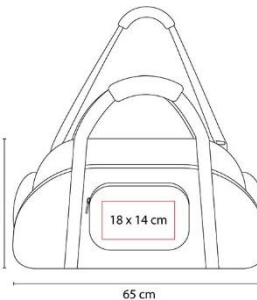

SIN 133  
MALETA MING  
COLORES: A/O/R  
\$103.54

SIN 151  
MALETA CAIRO  
COLORES: A/O/P/R/V  
\$108.29

SIN 503  
MALETA MORGAN  
COLORES: A/O/R/S  
\$167.18

SIN 028  
MALETA TRAVEL  
COLORES: A/R  
\$279.29