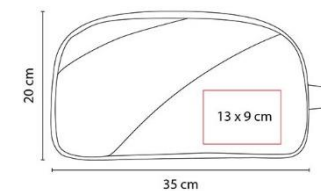

SIN 900
ZAPATERA QUEST CLUB
COLORES: NEGRO CON GRIS
$65.18

DAM 020
NECESER EVAN
COLORES: NEGRO CON GRIS
$37.75

SIN 820
ZAPATERA DINKA
COLORES: A/R
$81.57