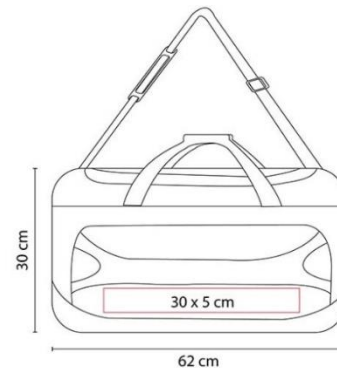

SIN 932  
MALETA GALICIA  
COLORES: GRIS  
\$298.41

SIN 150  
MALETA CADDY  
COLORES: NEGRO  
\$339.50

SIN 710  
MALETA SIERRA  
NEVADA  
COLORES: NEGRO CON PLATA  
\$440.67

TXM2252  
MALETA CÓRDOBA  
COLORES: AZUL, ROJO  
\$74.59