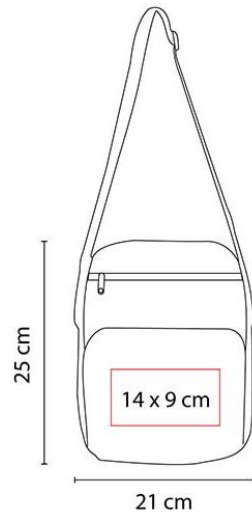

SIN 260
PORTA TABLET ASIER
COLORES: GRIS
$176.33

SIN 133
MALETA MING
COLORES: A/O/R
$103.54