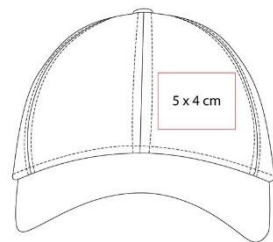

GEP 002  
GORRA FLATCOLORS  
COLORES: A/O/P/V/Y  
\$45.71

GEP 004  
GORRA KILMORE  
COLORES: A/O/R/V  
\$19.94

CAP 007  
GORRA EVONY  
COLORES: G/OX  
\$57.82

CAP 008  
GORRA NAIROBI  
COLORES: A/O/R/V/Y  
\$62.56