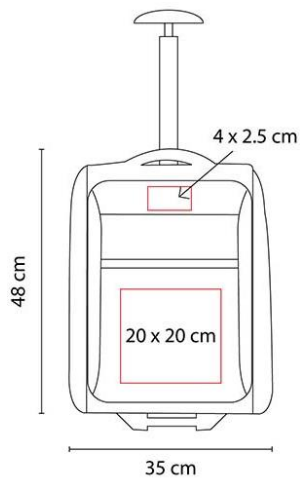

SIN 911  
MALETA HANKO  
COLORES: CAFÉ  
\$298.05

SIN 169  
MALETA VARENNA  
COLORES: GRIS  
\$970.18

SIN 917  
MALETA BUZZARD  
COLORES: CAFÉ  
\$221.34

SIN 154  
MALETA IVAR  
COLORES: NEGRO  
\$892.04