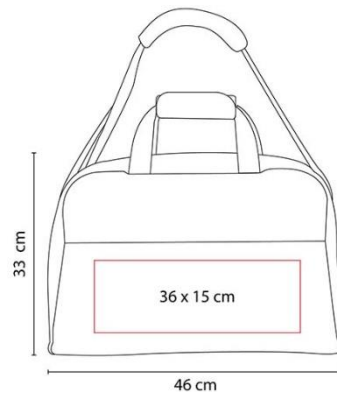

SIN 333
MALETA PACIFIC
ISLAND
COLORES: A/R
$188.68