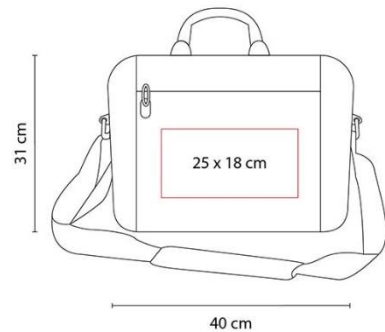

SIN 970
PORTA LAPTOP
BARLETTA
COLORES: A/R
$167.78