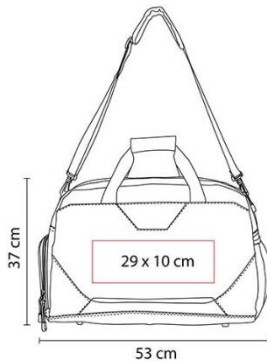

SIN 187
MALETA IRVIN
COLORES: GRIS OXFORD
$435.69