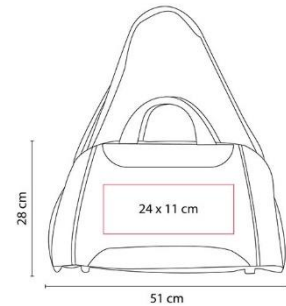

SIN 133  
MALETA MING  
COLORES: A/O/R  
\$103.54

SIN 151  
MALETA CAIRO  
COLORES: A/O/P/R/V  
\$108.29

SIN 503  
MALETA MORGAN  
COLORES: A/O/R/S  
\$167.18

SIN 028  
MALETA TRAVEL  
COLORES: A/R  
\$279.29