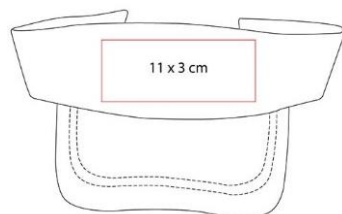

TALLAS: M/G/XL

\$416.68

CAP 004  
GORRA TRUCKER  
COLORES: A/B/N/O/R/V/Y  
\$27.30

CAP 005  
GORRA RAINBOW  
COLORES: A/B/N/O/R/V  
\$35.61

**CAP 006**  
**VISERA SUMMER**  
COLORES: A/B/N/R  
**\$18.04**