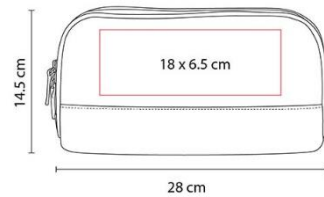

DAM 501
COSMETIQUERA
PLATINUM
COLORES: G/N/P
$73.97