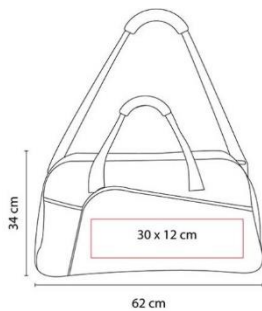

SIN 960
MALETA TÍBER
COLORES: A/O/R/V
$275.25