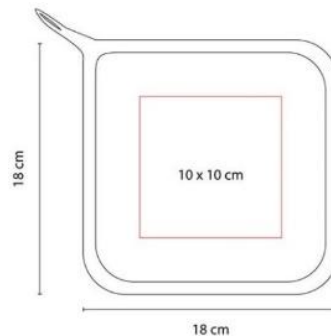

KTC 005
AGARRADERA CHOP
COLORES: BLANCO
$10.44