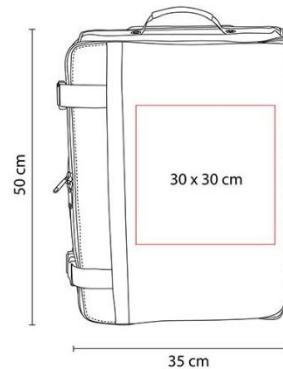

SIN 094
MALETA BIFROST
COLORES: NEGRO
$589.11