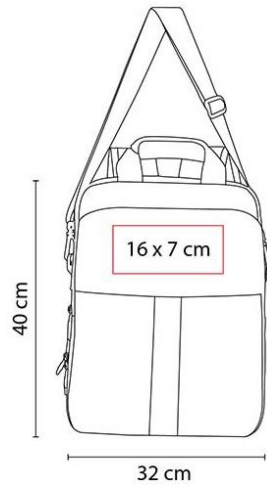

SIN 142  
MOCHILA PORTA  
LAPTOP CORVUS  
COLORES: PLATA  
\$472.38

SIN 001  
PORTAFOLIO EJECUTIVO  
COLORES: NEGRO  
\$211.60

SIN 040  
PORTAFOLIO BELEG  
COLORES: NEGRO  
\$102.24

SIN 117  
PORTAFOLIO HALLEY  
COLORES: A/R  
\$313.49