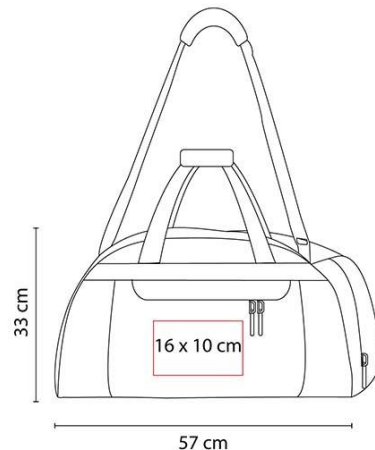

A 2166  
BOLSA TIPO PORTAFOLIO  
MARLENE  
COLORES: ROJO, AZUL, GRIS.  
\$69.13

SIN 184  
MALETA COMBO  
COLORES: BLANCO CON GRIS  
\$99.50

SIN 300  
MALETA BLOMSBURY  
COLORES: NEGRO CON PLATA  
\$243.43