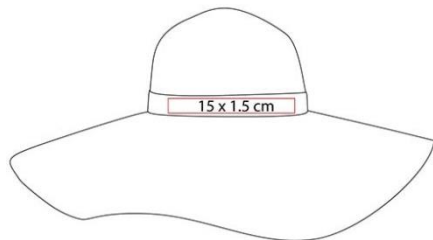

GEP 001

**GORRA STINSON**

COLORES: A/N/R

**\$39.77**

HAT 002  
SOMBRERO JUNO  
COLORES: BEIGE  
\$169.44

HAT 003  
SOMBRERO MOJAVE  
COLORES: BEIGE  
\$98.31

SIN 055  
BOLSA LENA  
COLORES: A/O/R/V  
\$104.49