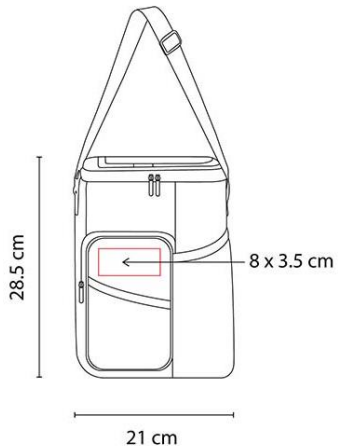

SIN 064  
HIELERA JENA  
COLORES: A/G/R  
\$216.95

SIN 171  
HIELERA VENOSTE  
COLORES: A/R  
\$82.75

SIN 271  
MOCHILA HIELERA  
IGUAZU  
COLORES: GRIS  
\$137.98

SIN 232  
HIELERA ORGORO  
COLORES: NEGRO  
\$145.57