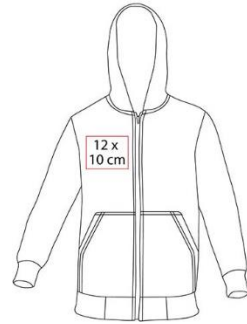

CHM 012
SUDADERA
CUDMORE
COLORES: A/G/N
TALLAS: M/G/XL
$256.96