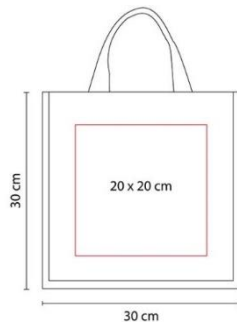

SIN 112
BOLSA SPRING
COLORES: BEIGE
$37.51