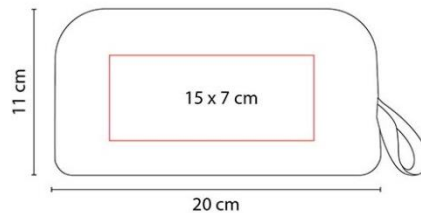

NES 003
NECESER MYOKO
COLORES: GRIS
$83.12