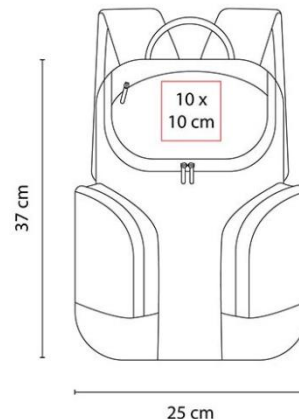

SIN 064  
HIELERA JENA  
COLORES: A/G/R  
\$216.95

SIN 171  
HIELERA VENOSTE  
COLORES: A/R  
\$82.75

SIN 271  
MOCHILA HIELERA  
IGUAZU  
COLORES: GRIS  
\$137.98

SIN 232  
HIELERA ORGORO  
COLORES: NEGRO  
\$145.57