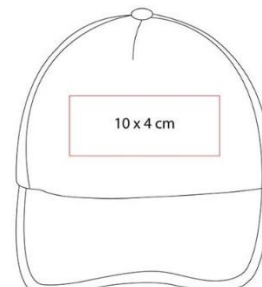

TALLAS: M/G/XL

\$416.68

CAP 004  
GORRA TRUCKER  
COLORES: A/B/N/O/R/V/Y  
\$27.30

CAP 005  
GORRA RAINBOW  
COLORES: A/B/N/O/R/V  
\$35.61

**CAP 006**  
**VISERA SUMMER**  
COLORES: A/B/N/R  
**\$18.04**