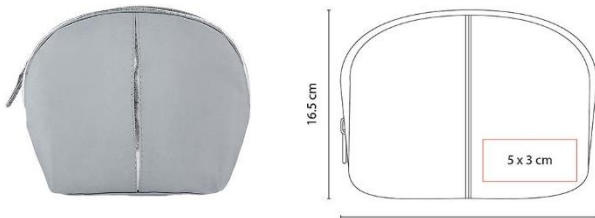

DAM 020
NECESER EVAN
COLORES: NEGRO CON GRIS
$37.75