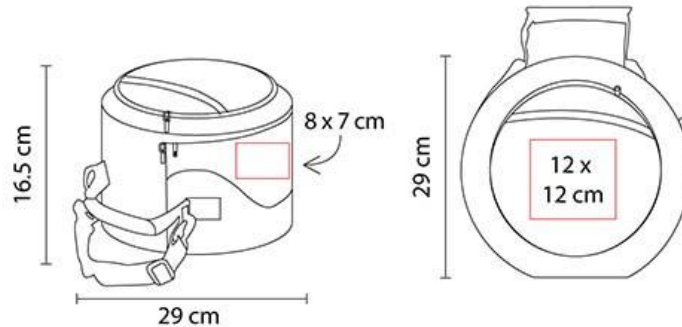

SIN 063
HIELERA TROLLEY
OSLO
COLORES: A/O/R
$518.80