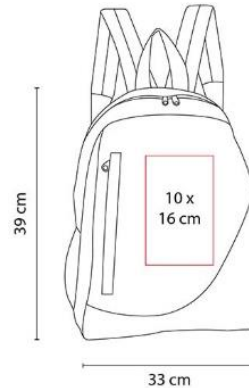

SIN 079  
MOCHILA ALSHAIN  
COLORES: A/O/R/V  
\$72.78

SIN 197  
MOCHILA BURUM  
COLORES: A/N/R  
\$183.93

SIN 099  
MOCHILA LORZE  
COLORES: A/O/R/V  
\$136.07

SIN 120  
MOCHILA MAURITANIA  
COLORES: A/N/R/  
\$83.82