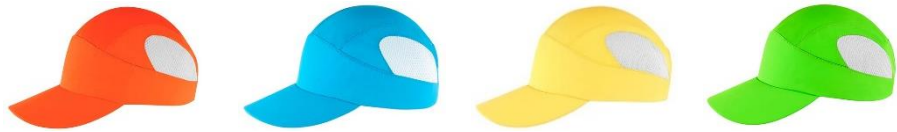

**CAP 009**  
**GORRA BLUETOOTH**  
COLORES: NEGRO  
**\$446.73**

**CAP 020**  
**GORRA WHISTLER**  
COLORES: NEGRO  
**\$61.14**

CAP 010  
GORRA JASLO  
COLORES: A/B/N/O/R/V/Y  
\$42.14

COOL 001  
GORRA COOL  
COLORES: A/B/N/O/R/V/Y  
\$41.07

GEP 003  
GORRA DE ALGODÓN  
COLORES: A/AM/B/K/N/O/R/V/Y  
\$18.75

GSP 002  
GORRA SÁNDWICH  
COLORES: A/AR/G/K/N/P/R/V/W/Y  
\$29.80

CAP 012  
VISERA BAYUDA  
COLORES: A/G/R  
\$34.66

GMR 001  
GORRA REFLECTIVE  
COLORES: A/B/N/O/P/R/V/Y  
\$50.94

GEP 002  
GORRA FLATCOLORS  
COLORES: A/O/P/V/Y  
\$45.71

GEP 004  
GORRA KILMORE  
COLORES: A/O/R/V  
\$19.94

CAP 007  
GORRA EVONY  
COLORES: G/OX  
\$57.82

CAP 008  
GORRA NAIROBI  
COLORES: A/O/R/V/Y  
\$62.56