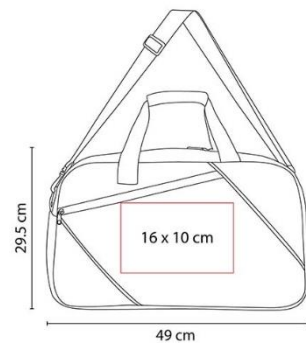

SIN 106
MALETA VARSOVIA
COLORES: G/N
$291.41