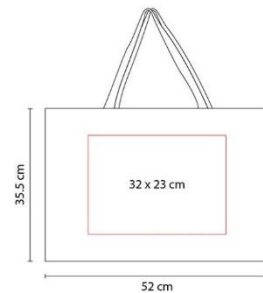

SIN 026
MOCHILA ACCENT
COLORES: A/N/R
$59.36