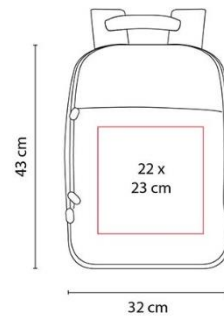

SIN 096  
MOCHILA WALLY  
COLORES: A/G/R  
\$168.85

SIN 189  
MOCHILA IPORA  
COLORES: GRIS  
\$352.20

SIN 108  
MOCHILA TIKAL  
COLORES: VERDE  
\$264.09

SIN 909  
MOCHILA CISSE  
COLORES: A/G  
\$386.28