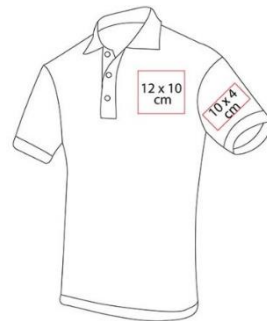

# ARTICULOS para BORDADAR

MundoGenius

SOUVENIRS & PROMOCIONALES

PLY 001  
**PLAYERA FOSTER**  
COLORES: B/N/R  
TALLAS: CH/M/G/XL  
**\$438.18**

PLY 002  
**PLAYERA YAGER**  
COLORES: A/B/N/V  
TALLAS: CH/M/G/XL  
**\$422.38**