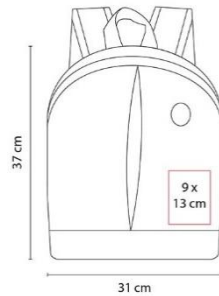

SIN 010  
MOCHILA VICTORY  
COLORES: A/N/O/R/S  
\$275.84

SIN 026  
MOCHILA ACCENT  
COLORES: A/N/R  
\$59.36

SIN 038  
MOCHILA EUROPE  
COLORES: A/M/O/R/V/Y  
\$80.62

SIN 148  
MOCHILA KEIT  
COLORES: A/O/R/V  
\$76.46