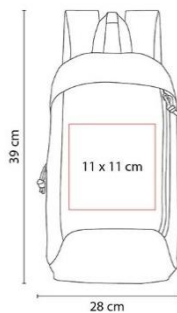

SIN 921  
MOCHILA BLISS  
COLORES: A/O/R/V  
\$163.16

SIN 965  
MOCHILA HAISLA  
COLORES: A/G/O/R  
\$221.69

SIN 060  
MOCHILA ANTARA  
COLORES: A/O/R/S/V  
\$83.12

SIN 098  
MOCHILA AUNAT  
COLORES: A/N/O/R/V  
\$55.80