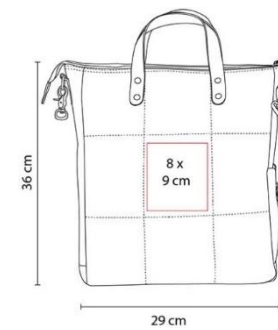

SIN 142  
MOCHILA PORTA  
LAPTOP CORVUS  
COLORES: PLATA  
\$472.38

SIN 001  
PORTAFOLIO EJECUTIVO  
COLORES: NEGRO  
\$211.60

SIN 040  
PORTAFOLIO BELEG  
COLORES: NEGRO  
\$102.24

SIN 117  
PORTAFOLIO HALLEY  
COLORES: A/R  
\$313.49