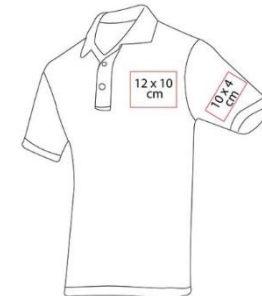

# ARTICULOS para BORDADAR

MundoGenius

SOUVENIRS & PROMOCIONALES

PLY 001  
**PLAYERA FOSTER**  
COLORES: B/N/R  
TALLAS: CH/M/G/XL  
**\$438.18**

PLY 002  
**PLAYERA YAGER**  
COLORES: A/B/N/V  
TALLAS: CH/M/G/XL  
**\$422.38**