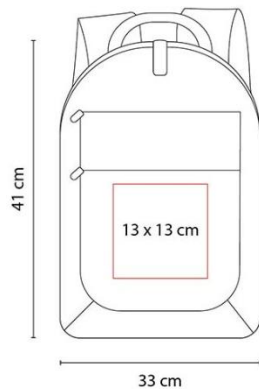

A2291
MOCHILA FERRAN
COLORES: GRIS, BEIGE, AZUL
$170.63