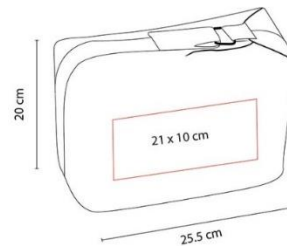

SIN 310  
MOCHILA DE VIAJE  
RODNA  
COLORES: NEGRO  
\$76.34

**DAM 010**  
**COSMETIQUERA KIARA**  
COLORES: A/N/R  
**\$110.19**

**DAM 501**  
**COSMETIQUERA**  
**PLATINUM**  
COLORES: G/N/P  
**\$73.97**