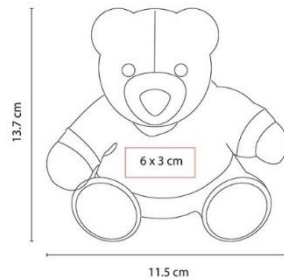

**SIN 061**  
**HIELERA KIEL**  
COLORES: AZUL  
**\$192.48**

GM 040  
OSO TEDDY BEAR  
COLORES: A/N/R  
\$76.46

SPO 002  
TOALLA DEPORTIVA  
LUGA  
COLORES: GRIS  
\$38.46

SIN 225  
LONCHERA TIMOR  
COLORES: NEGRO  
\$118.39