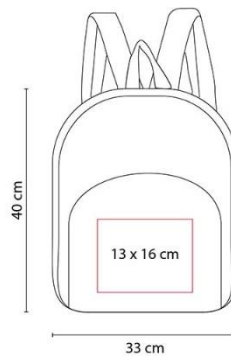

SIN 148
MOCHILA KEIT
COLORES: A/O/R/V
$76.46