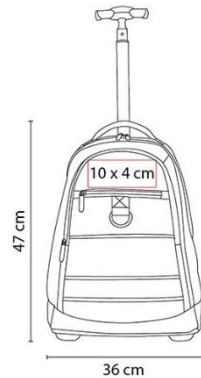

SIN 094  
MALETA BIFROST  
COLORES: NEGRO  
\$589.11

SIN 610  
MOCHILA DE VIAJE  
REISEN  
COLORES: GRIS  
\$117.55

SIN 076  
MOCHILA TROLLEY  
KRONBERG  
COLORES: NEGRO  
\$638.15

SIN 730  
MOCHILA MAKALU  
COLORES: NEGRO  
\$153.89