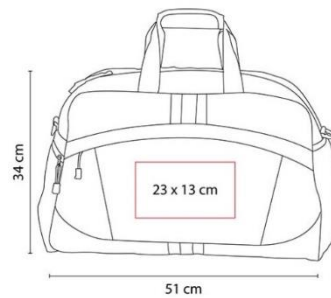

SIN 139  
MALETA ODIEL  
COLORES: A/O/R/S/V/Y  
\$154.24

SIN 306  
MALETA MARRAKECH  
COLORES: A/C/O/R/V  
\$92.97

SIN 960  
MALETA TÍBER  
COLORES: A/O/R/V  
\$275.25

A2413  
MALETA SPORT  
COLORES: ROJO, VERDE CLARO,  
AZUL  
\$128.70