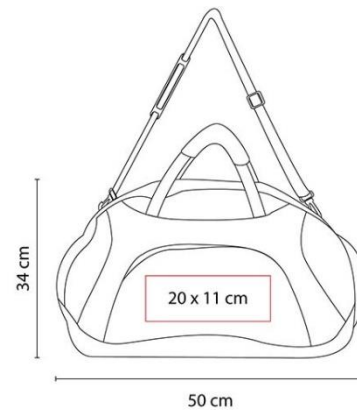

SIN 168  
MALETA TABUSH  
COLORES: A/G/R  
\$154.61

SIN 052  
MALETA MEIRA  
COLORES: A/G/R  
\$285.70

SIN 106  
MALETA VARSOVIA  
COLORES: G/N  
\$291.41

SIN 333  
MALETA PACIFIC  
ISLAND  
COLORES: A/R  
\$188.68