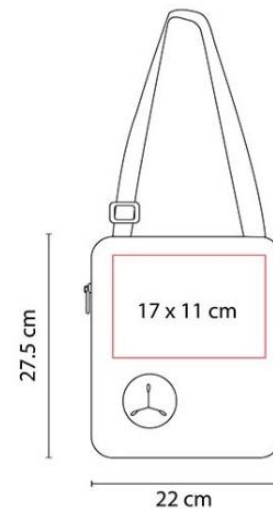

SIN 151
MALETA CAIRO
COLORES: A/O/P/R/V
$108.29

TAB 006
FUNDA PARA TABLET
DAIKI
COLORES: GRIS
$97.96