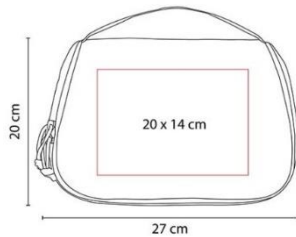

BBQ 002  
ASADOR CON  
HIELERA CAMPING  
COLORES: NEGRO CON GRIS  
\$266.34

BBQ 008  
SET DE BBQ LERNA  
COLORES: NEGRO  
\$279.05

SIN 066  
LONCHERA EVENKI  
COLORES: A/N/R  
\$39.89

SIN 063  
HIELERA TROLLEY  
OSLO  
COLORES: A/O/R  
\$518.80